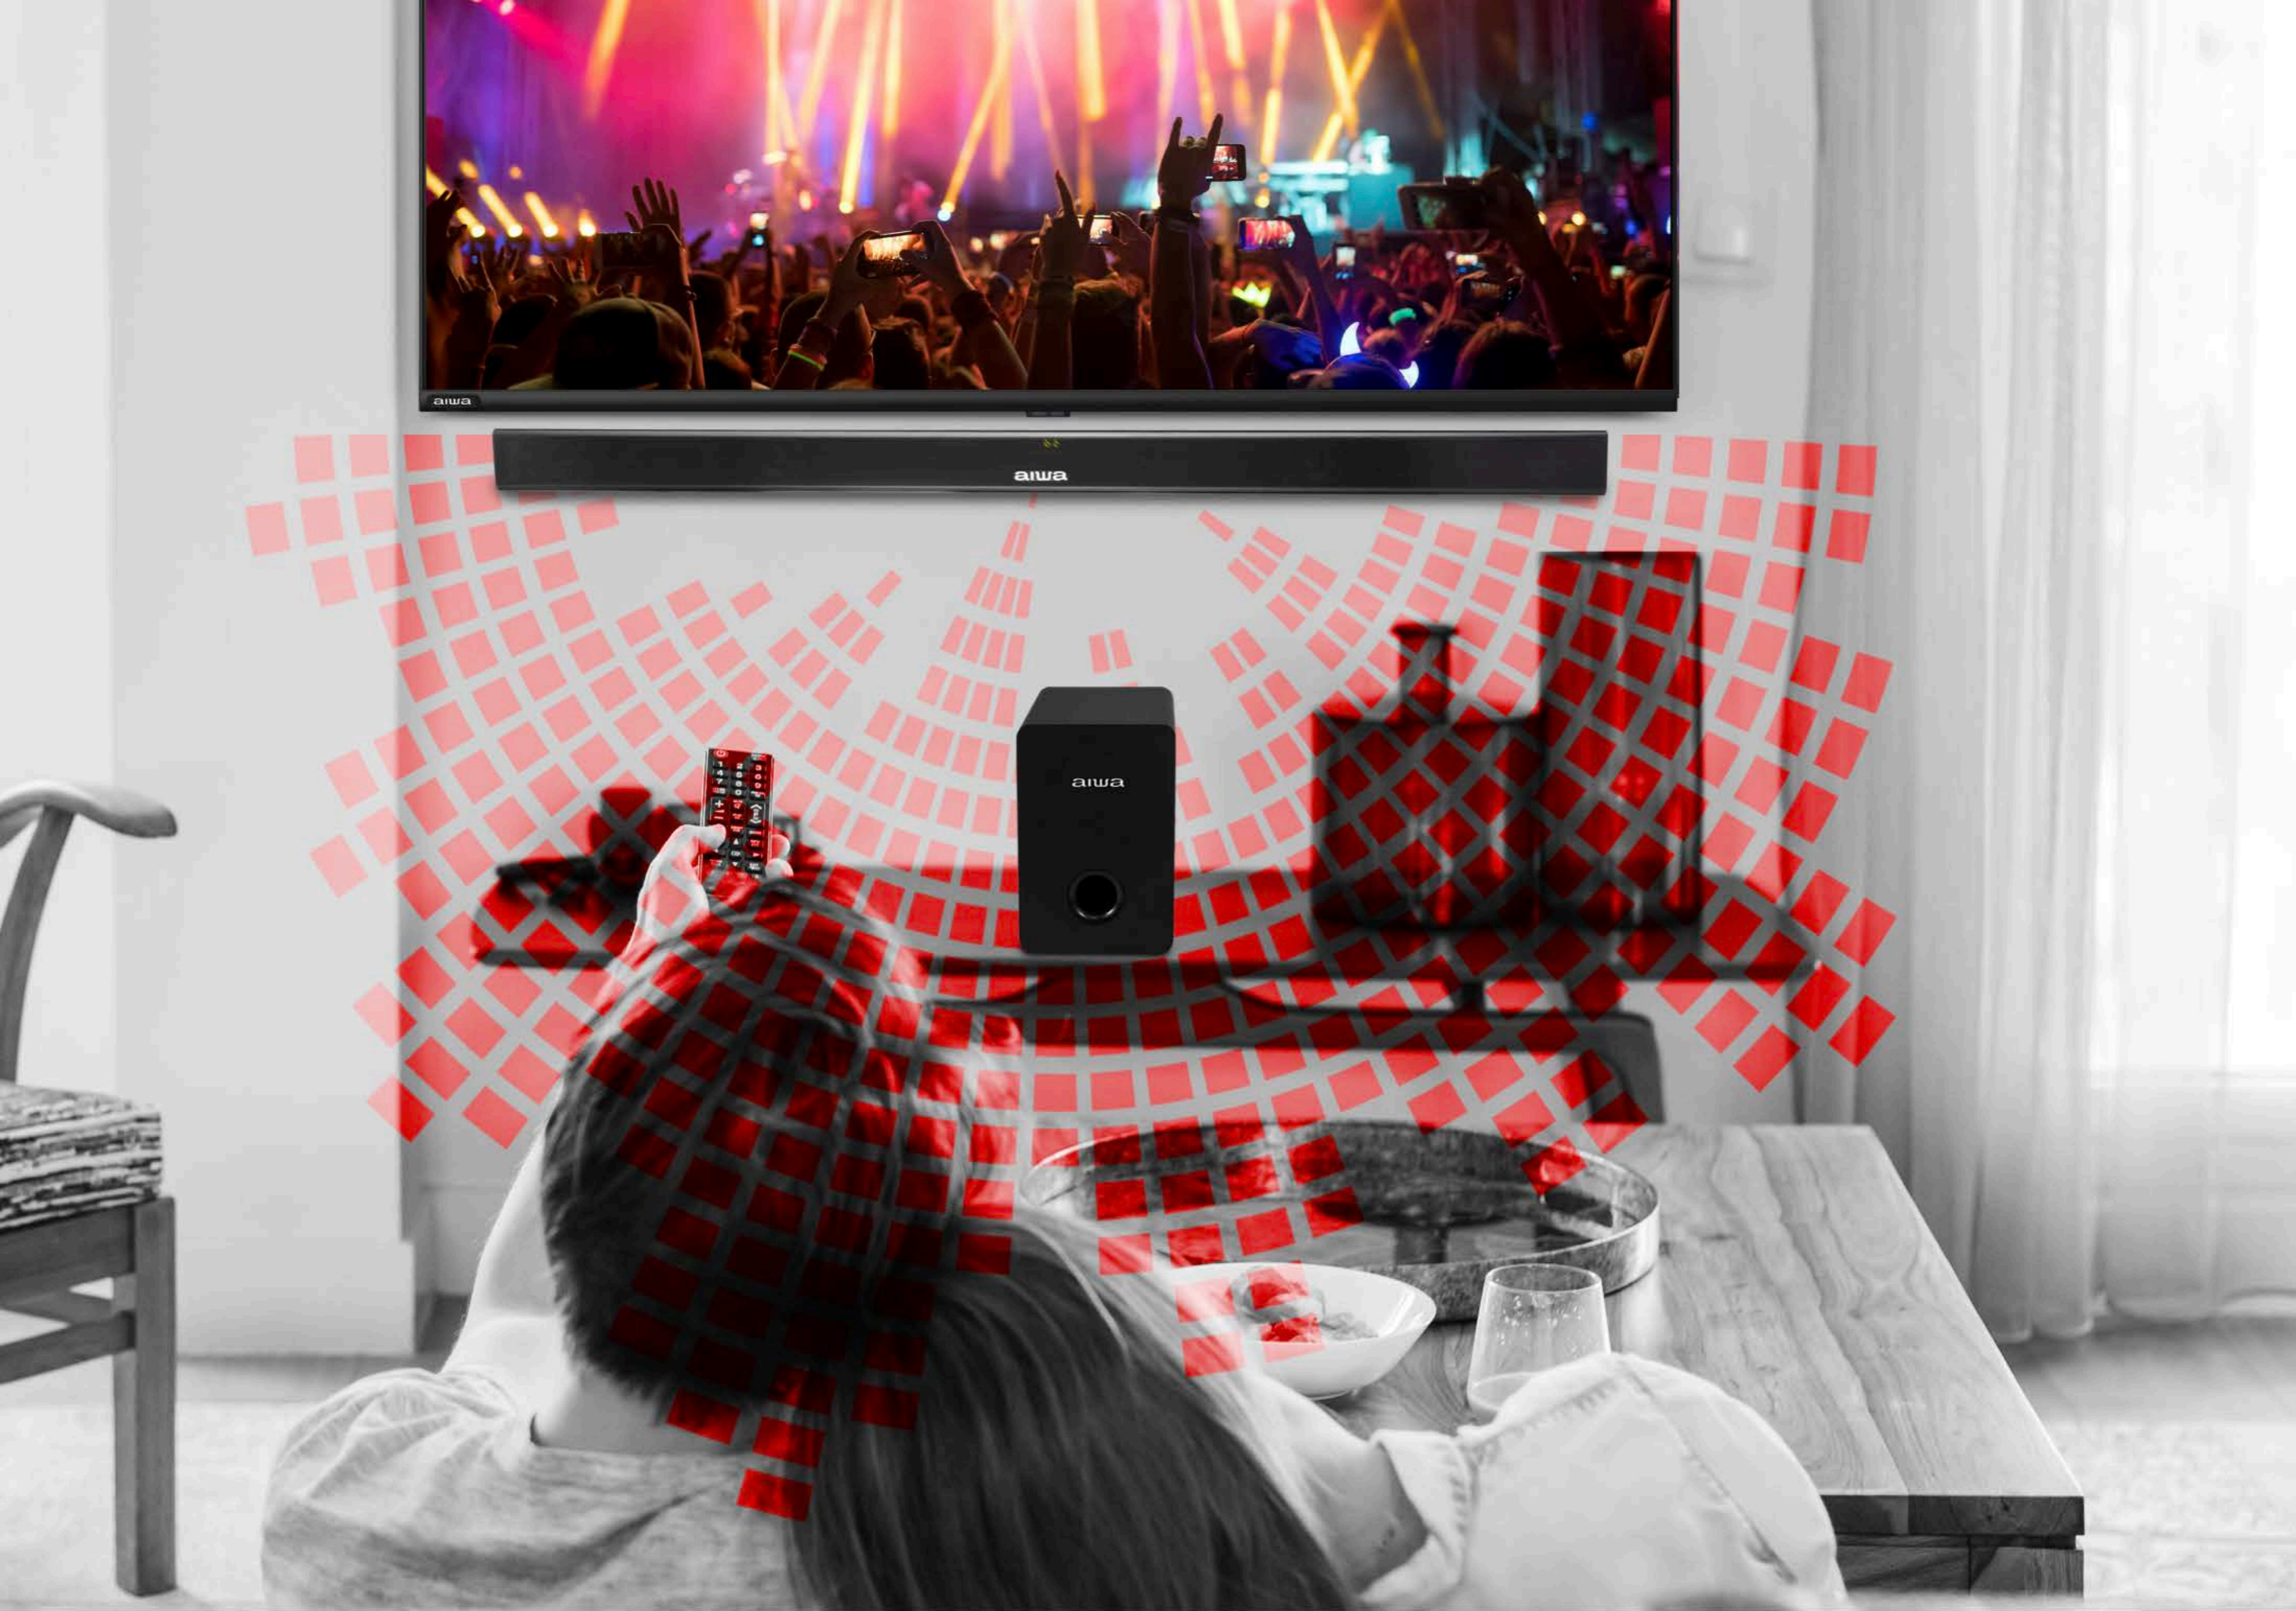

aiwa

Barra de Sonido Bluetooth 2.1 Canales AWSBH1W-W

USB, AUX in, óptico, coaxial, HDMI (ARC) y DC IN

Incluye control remoto, cable de conexión de audio y kit de fijación a la pared

Bluetooth V.5.0

Especificaciones Técnicas

AW SBH1W-W

Bluetooth 5.0
Sonido 2.1 inalámbrico
Puerto de USB reproduce : MP3 y WAV
Pantalla LED
Equalizaciones prefijadas
Entradas : USB, AUX in, óptico, coaxial,
HDMI (ARC) y DC IN
A.C. 110v/240v 50/60hz
Diseño elegante y atractivo de color negro brillante
Incluye: control remoto, cable de conexión de audio
y kit de fijación a la pared.
Dimensiones: barra de sonido 1000 x 49 x 70 mm /
subwoofer 300 x 200 x 300 mm